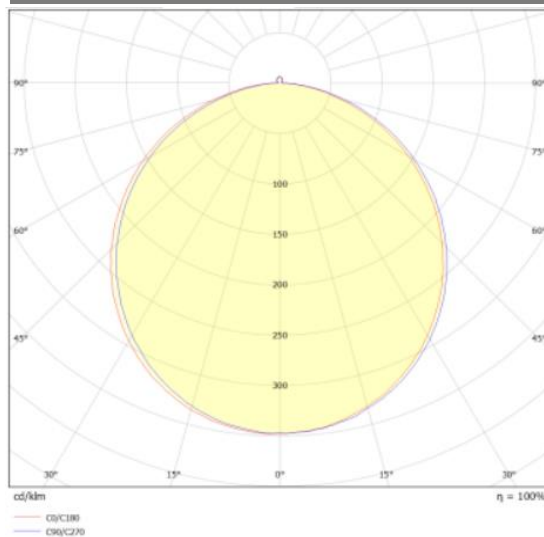

153030.947.000.017

BONA ee_300_840_1700_ND

IP 54

Direkt strahlende eckige LED-Einbauleuchte mit UV-beständiger Lichtverteilung. Leuchtenkörper aus Aluminiumdruckguss. Weiss pulverbeschichtet. Werkzeuglose Montag durch Federsystem. Hohe Schutzart IP54.

Technische Daten:

Lampenlichtstrom	1870 lm
Leuchtenlichtstrom	1670 lm
Systemeffizienz	100 lm/W
Systemleistung	17 W
Farbwiedergabeindex	80 Ra
Farbtemperatur	4000 K
Farbtoleranz	4
Lebensdauer	50.000h (L80/B10)
Spannung	230V / 50Hz
Umgebungstemperatur	-20 ... +35 °C
Farbe	RAL9016

LVK:

Dimensionen:

Länge-L	300 mm
Breite-B	300 mm
Höhe-H	12 mm

Diese Leuchte enthält eine Lichtquelle der Energieeffizienzklasse

Letzte Änderung: Donnerstag, 30. November 2023, technische Änderungen und Irrtümer vorbehalten